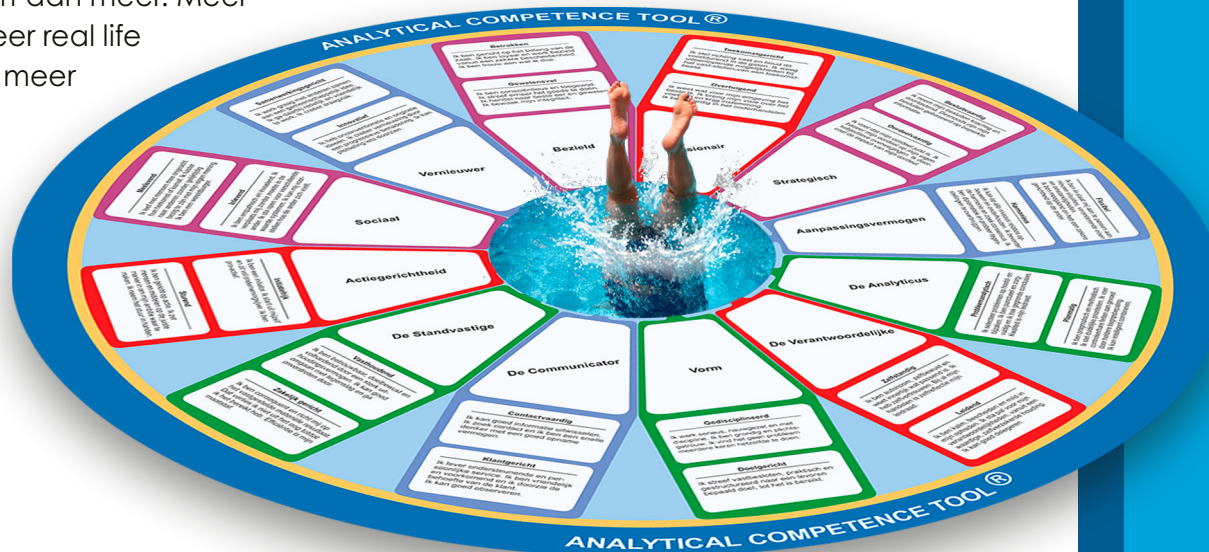

Deep Dive ACT[®]

Deep Dive ACT[®] is een tweedaagse training waarbij Rudie zowel theoretische kennis geeft op een echt verdiepend niveau en dit gelijktijdig zeer praktisch maakt. Elke vraag kun je stellen, of het nu over jezelf of over een cliënt gaat! Een geweldige mogelijkheid om van de co-founder rechtstreeks de meest up-to-date informatie te krijgen over ACT[®].

Voor wie is deze tweedaagse?

Deze tweedaagse is bedoeld voor iedereen die enthousiast werkt met ACT[®] en die behoefte heeft aan meer. Meer diepgang, meer real life voorbeelden, meer kennis.

Jij kunt je coachee niet verder begeleiden dan je eigen bewustzijn reikt. Het is daarom belangrijk jij je eigen patronen bewust bent zodat je een zo schoon mogelijke spiegel voor je coachee kan zijn.

Praktische informatie

- Het programma is van 10.00 tot 17.00 uur.
- Er is ruimte in deze groep voor maximaal 10 personen.
- Deep Dive ACT® wordt gegeven op ons kantoor in Delft.
- De prijs voor deze tweedaagse is € 995,- (excl. BTW) per persoon (inclusief lunch).

Jouw vraag staat centraal

In Deep Dive ACT® staan jouw vragen centraal. Vragen over je eigen profiel, vragen over een coachee en vragen over de dynamiek tussen jullie. Want in een coachgesprek ontstaat een stevige dynamiek tussen jou en je coachee.